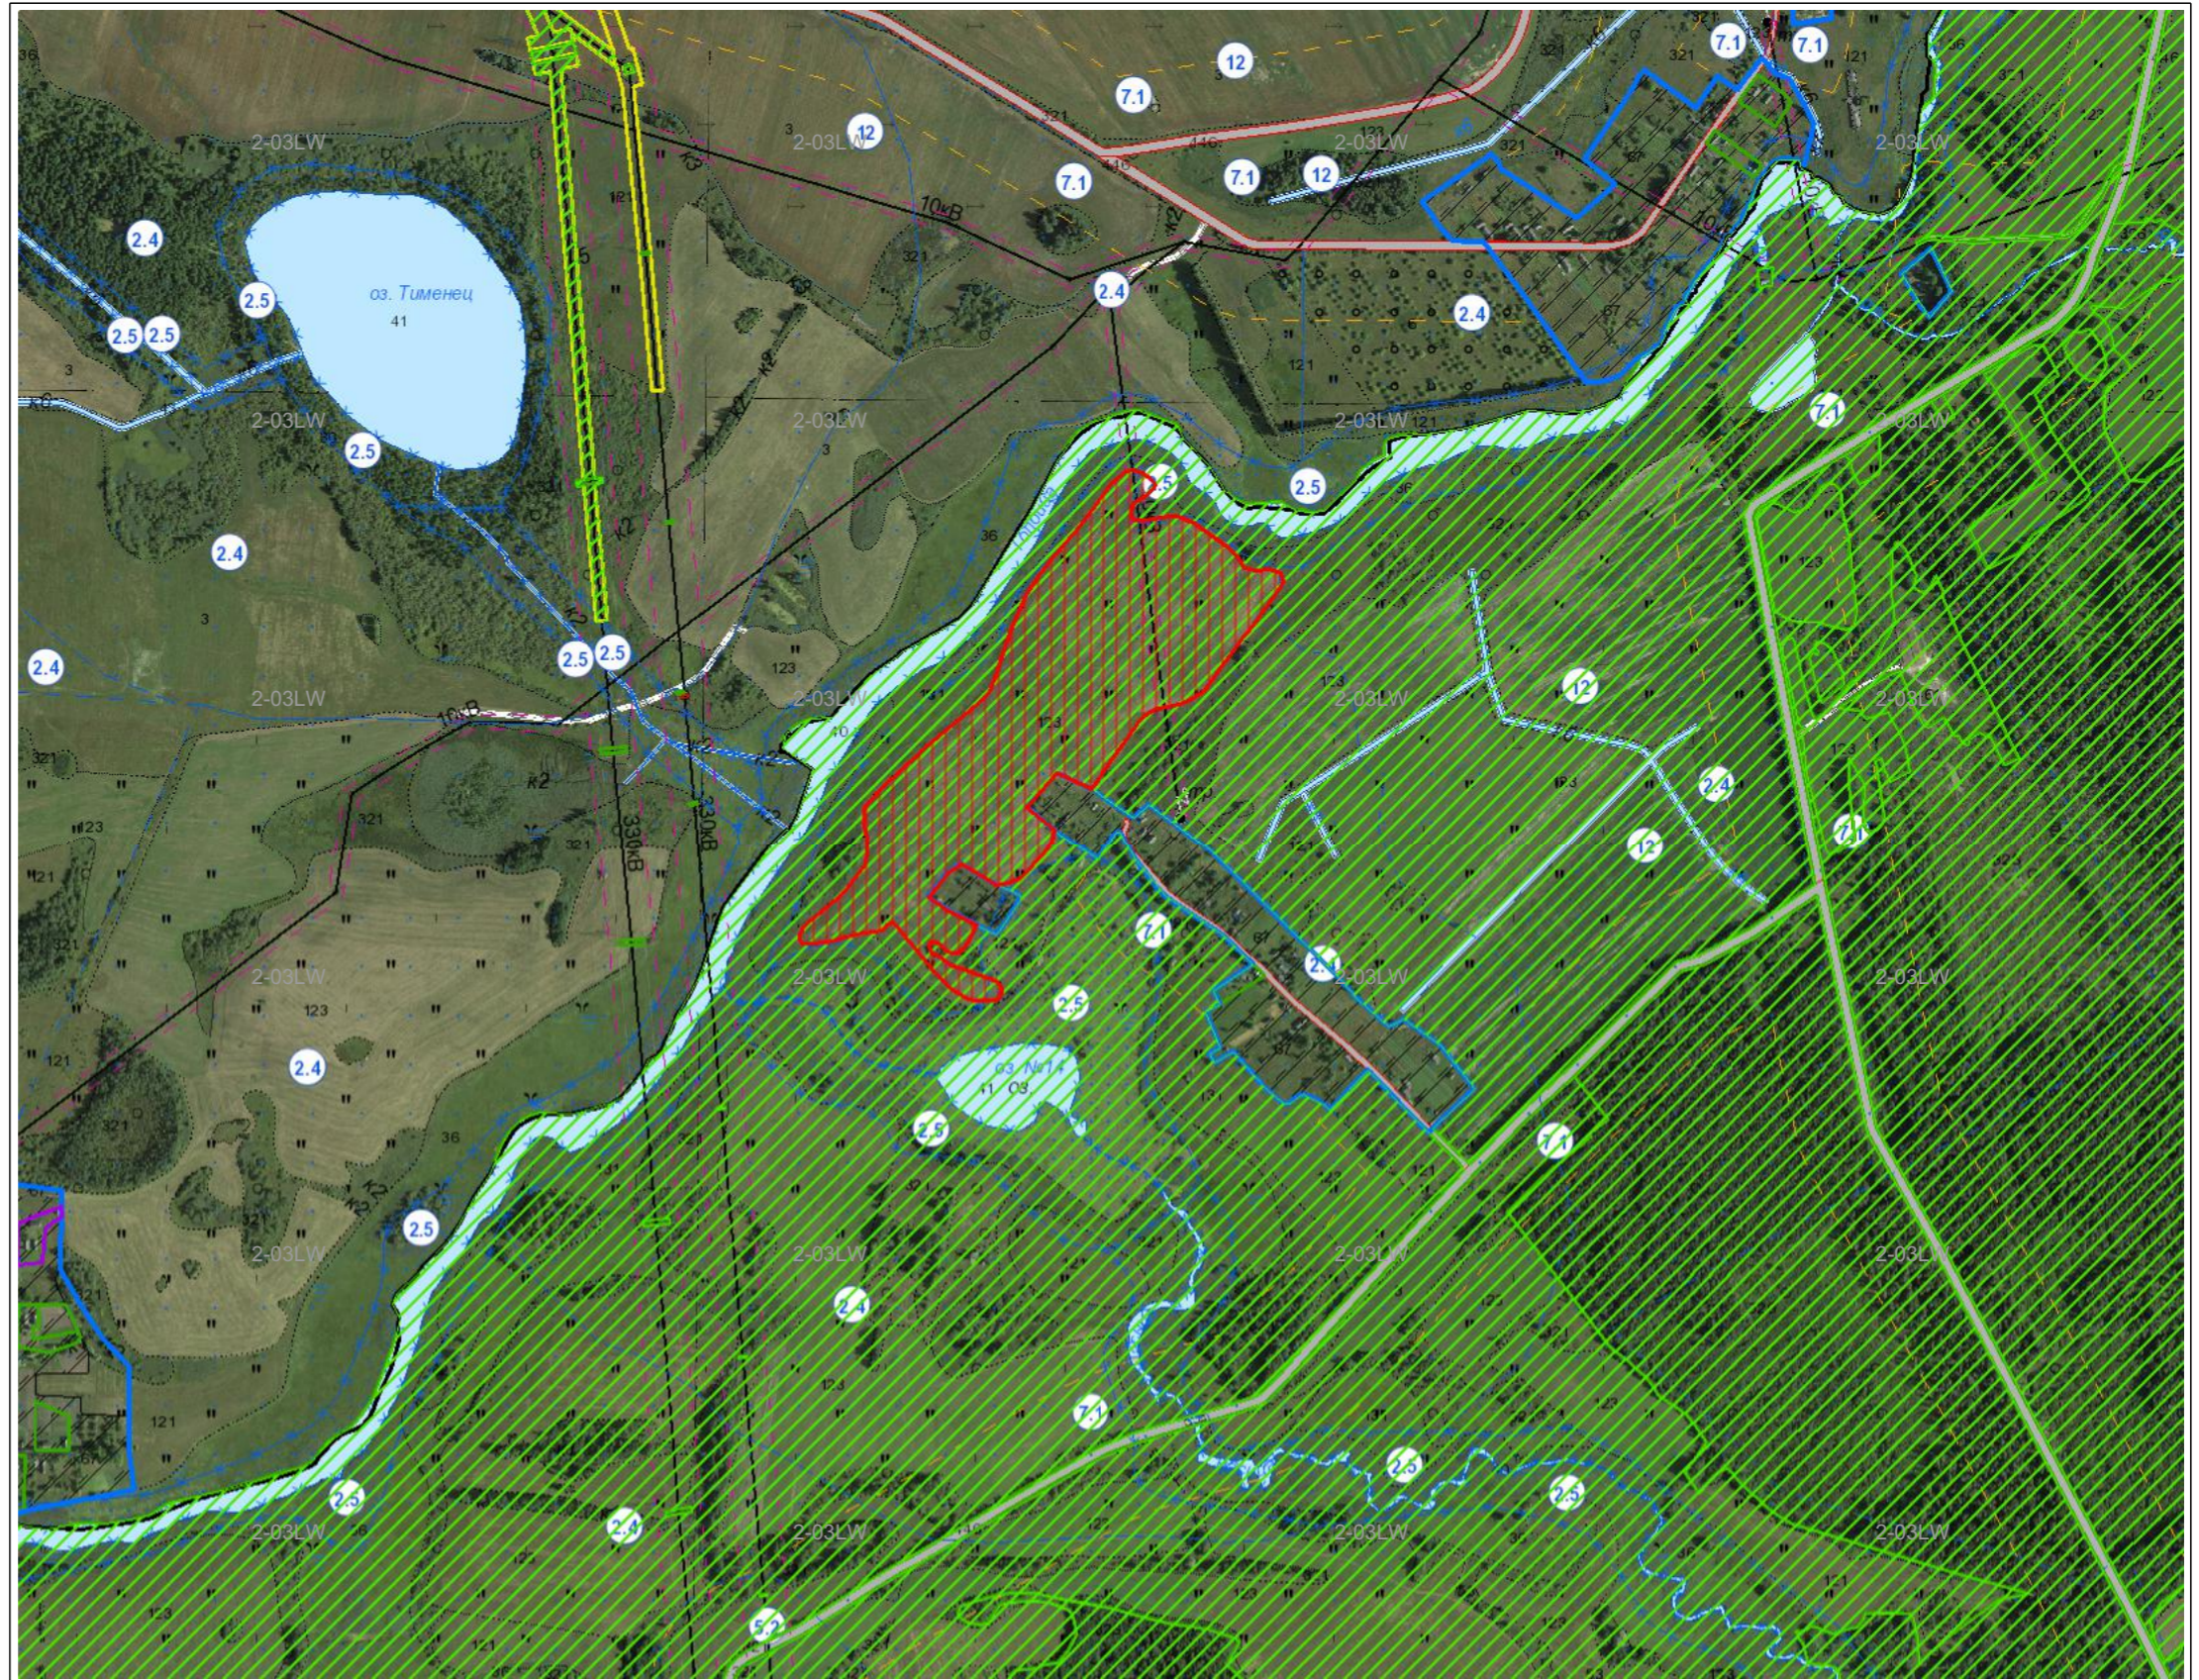

Границу земельного участка, испрашиваемого

Земельно-кадастровый план земель землепользователей
Поставский район Витебской области
земельные участки КУСП "Ляховщина-агро" включенные в фонд перераспределения земель для развития и создания КФХ

Выкопировка изготовлена с Геопортала ЗИС
Снятие копий (размножение) и использование содержания
плана для создания других планов допускается
с разрешения УП "Проектный институт Белгипрозем".
© Географическая основа. Госкомимущество.

Условные обозначения:

- граница населённого пункта
- границы земельных участков, зарегистрированных в ЕГРНИ

*Согласовано земель всего
-14,7394 га, земельные участки
включенные в фонд
перераспределения земель для
развития и создания КФХ*