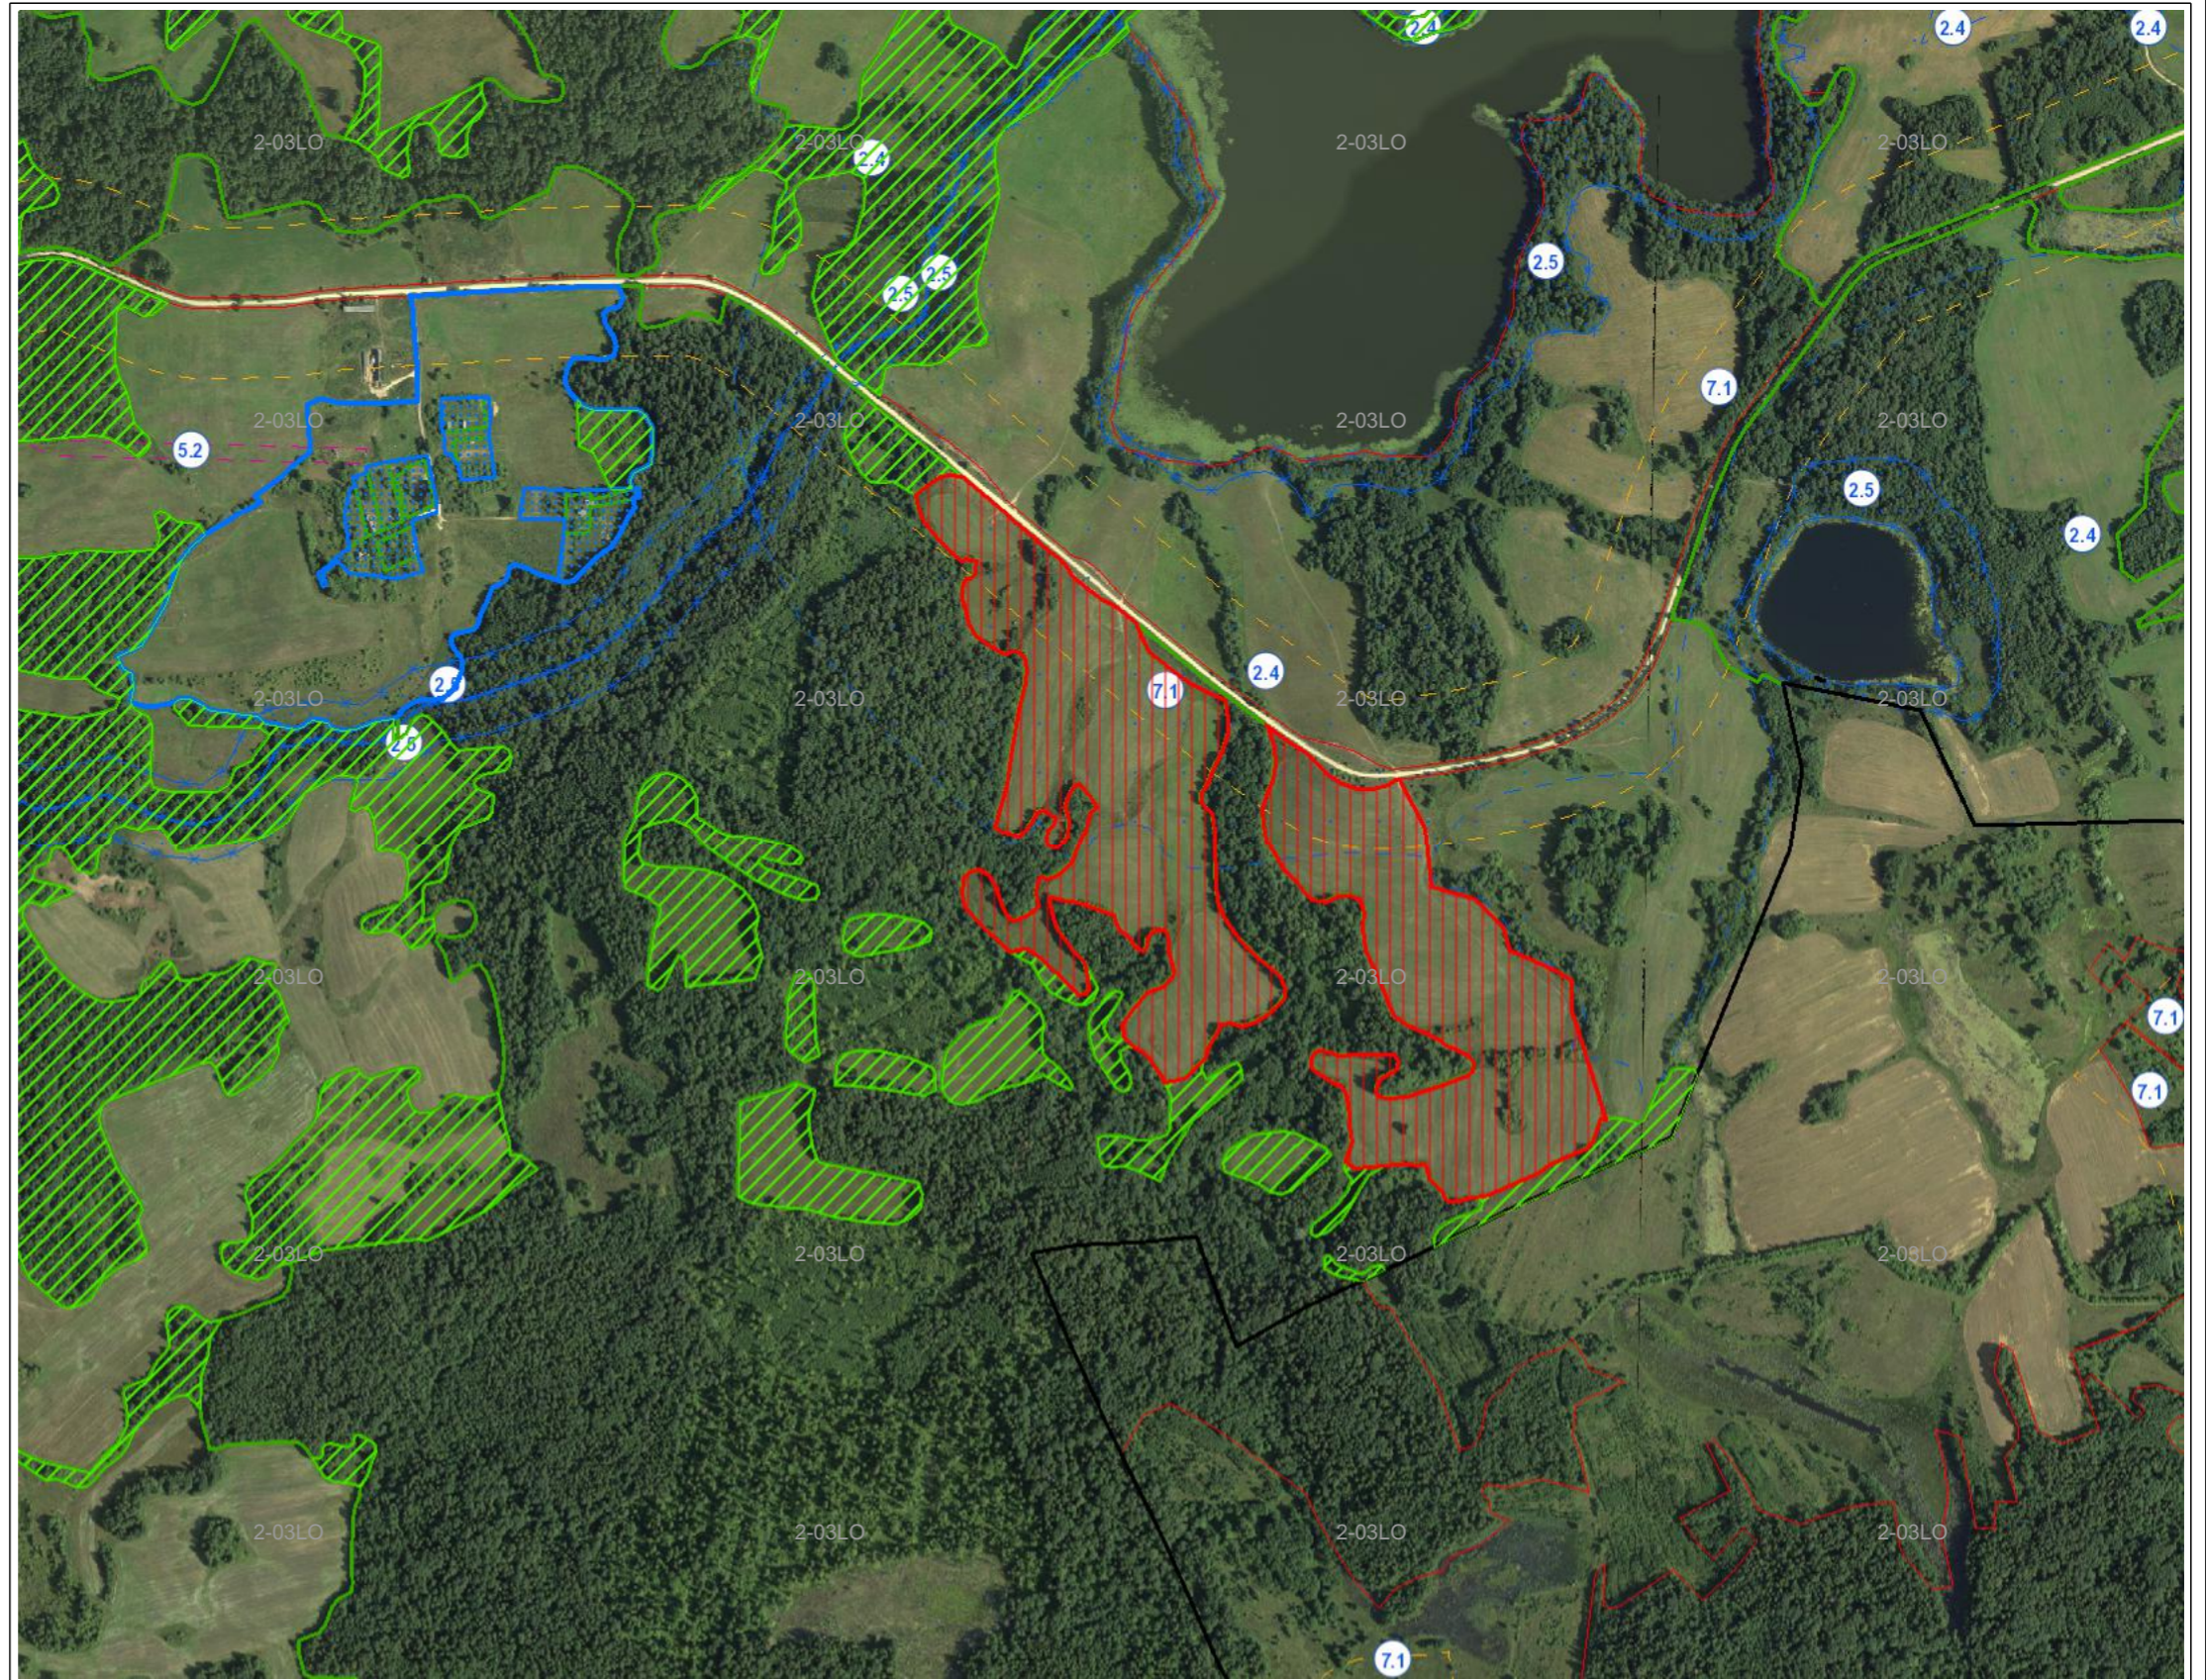

Границу земельного участка, испрашиваемого

Земельно-кадастровый план земель землепользователей  
Поставский район Витебской области  
земельные участки ОАО "Знамя Победы Агро" включенные в фонд перераспределения земель для развития и создания КФХ

Выкопировка изготовлена с Геопортала ЗИС  
Снятие копий (размножение) и использование содержания  
плана для создания других планов допускается  
с разрешения УП "Проектный институт Белгипрозем".  
© Географическая основа. Госкомимущество.

Условные обозначения:

- граница населённого пункта
- границы земельных участков, зарегистрированных в ЕГРНИ

*Согласовано земель всего  
-27,4555 га, земельные участки  
включенные в фонд  
перераспределения земель для  
развития и создания КФХ*