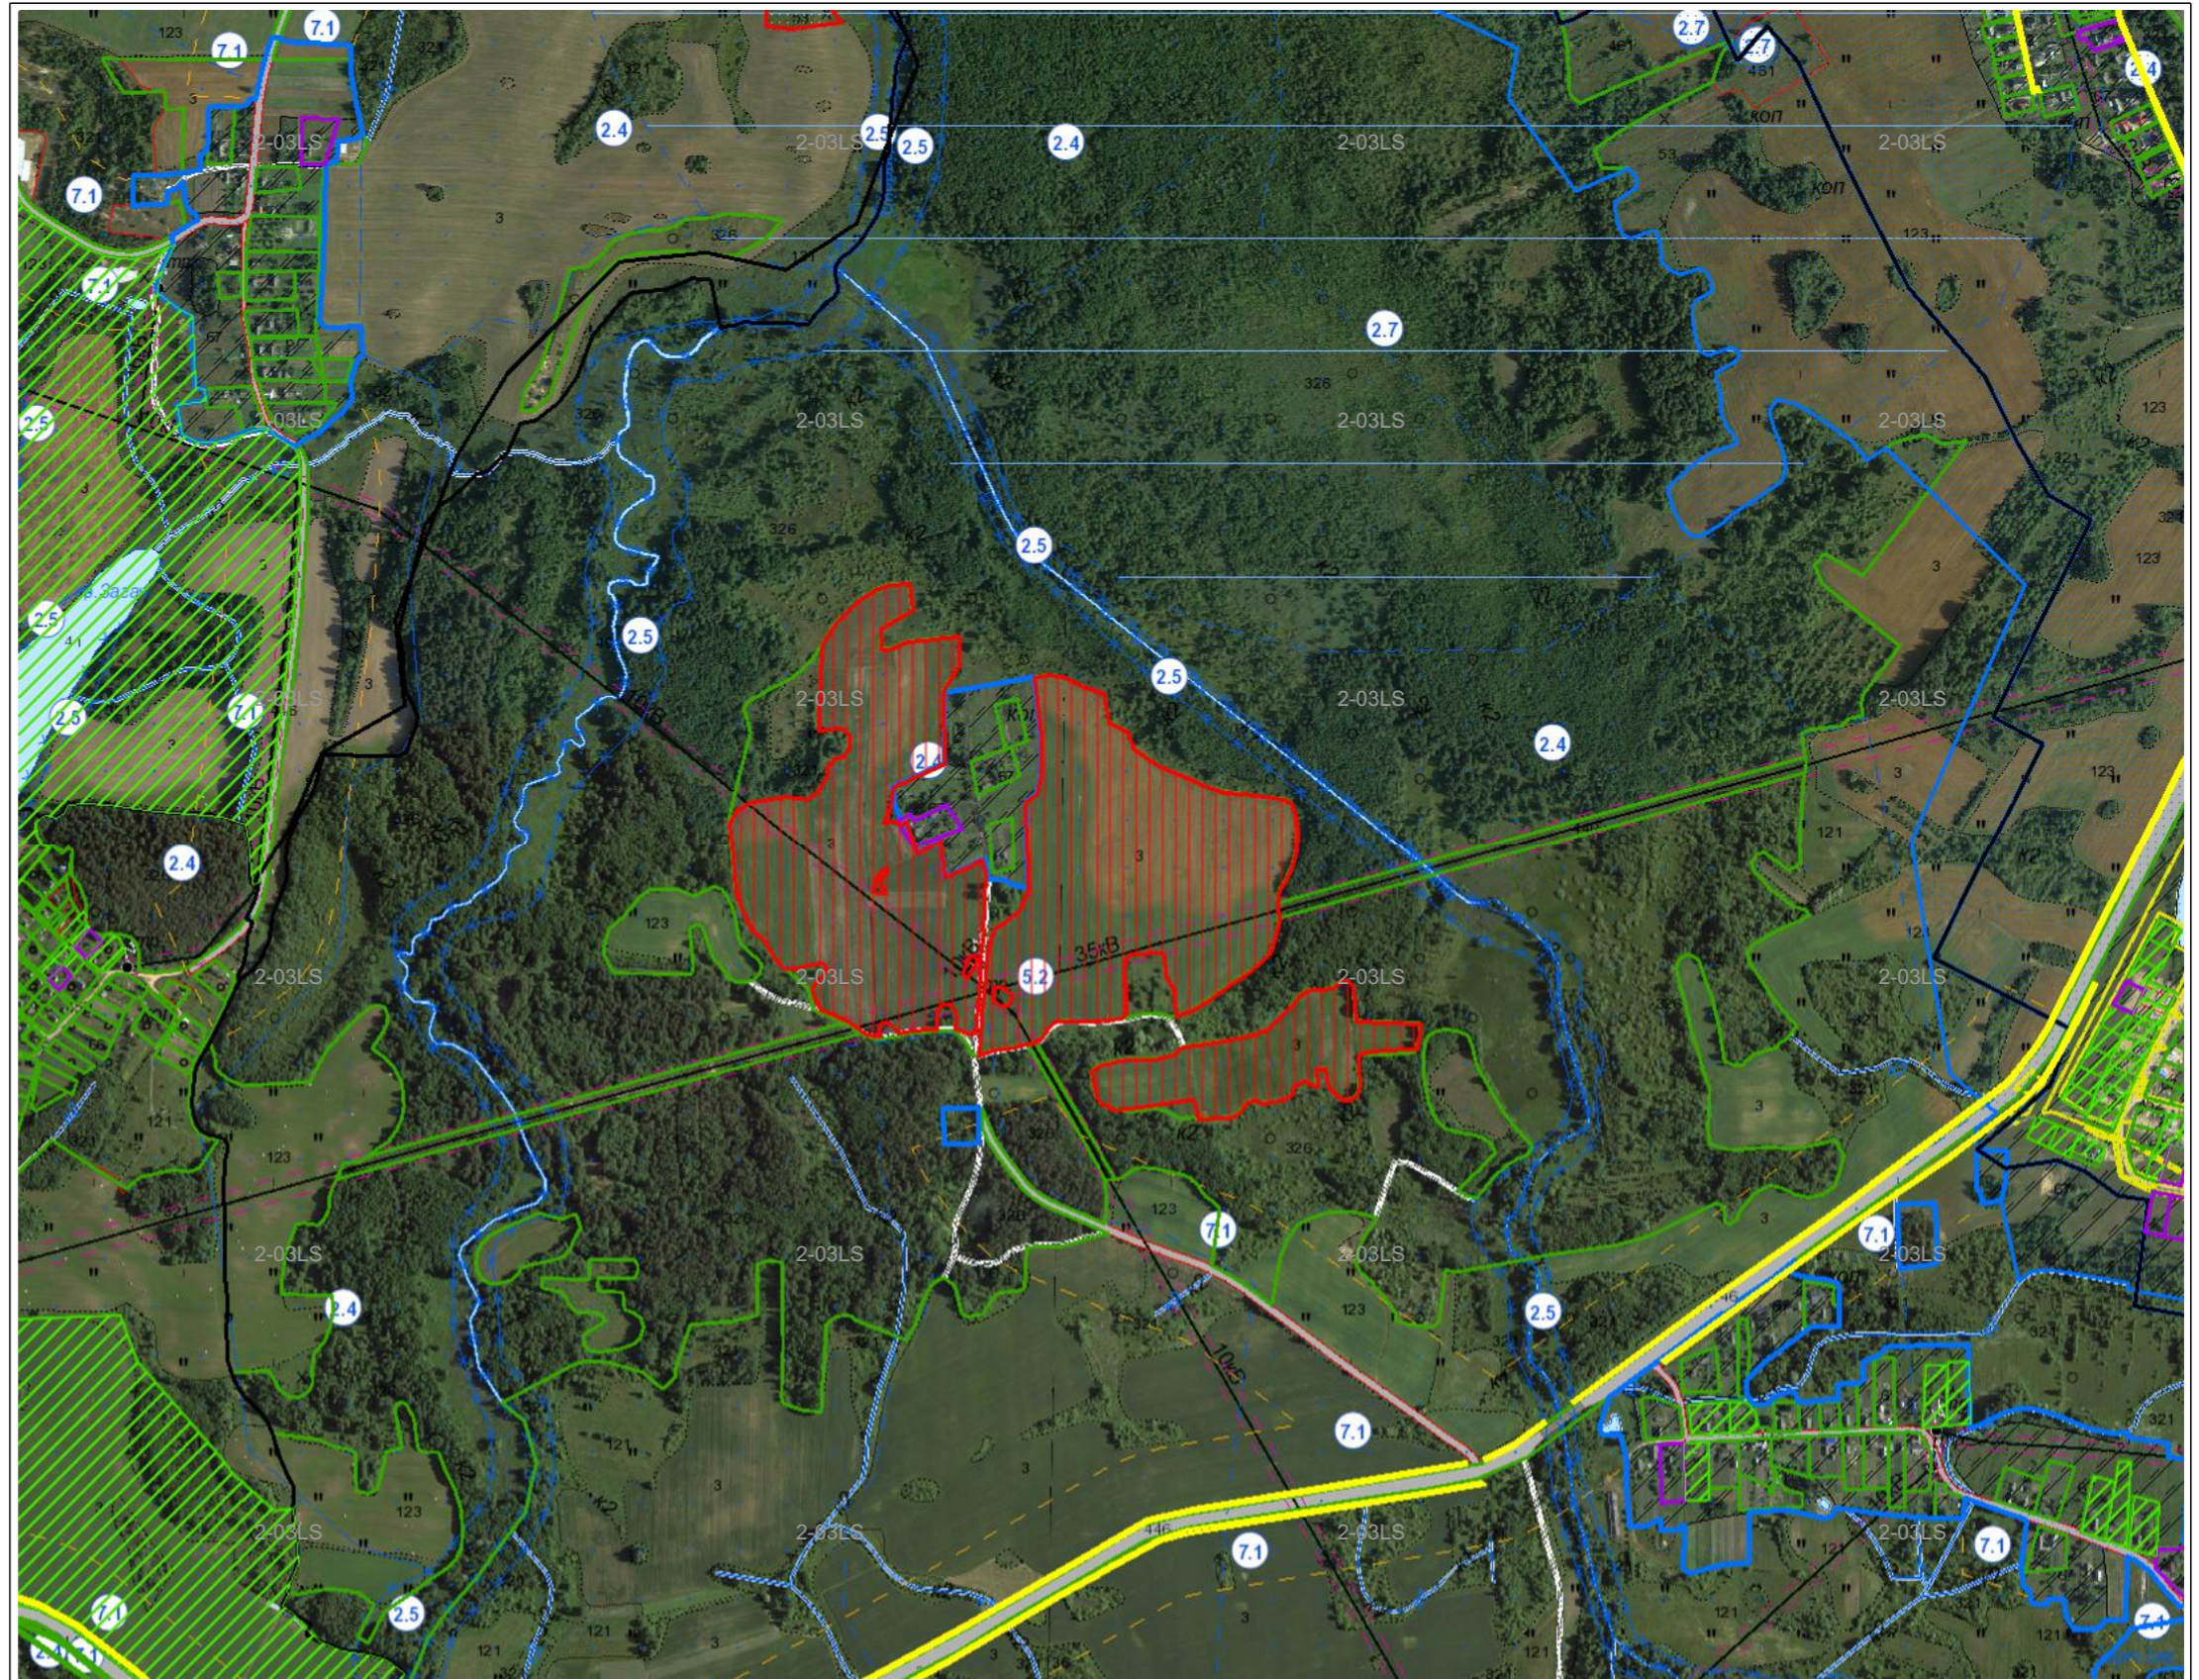

Границу земельного участка, испрашиваемого

Земельно-кадастровый план земель землепользователей  
Поставский район Витебской области  
земельные участки ОАО "Знамя Победы Агро" включенные в фонд перераспределения земель для развития и создания КФХ

Выкопировка изготовлена с Геопортала ЗИС  
Снятие копий (размножение) и использование содержания  
плана для создания других планов допускается  
с разрешения УП "Проектный институт Белгипрозем".  
© Географическая основа. Госкомимущество.

Условные обозначения:

- граница населённого пункта
- границы земельных участков, зарегистрированных в ЕГРНИ

*Согласовано земель всего  
-27,6163 га земельные участки  
включенные в фонд  
перераспределения земель для  
развития и создания КФХ*