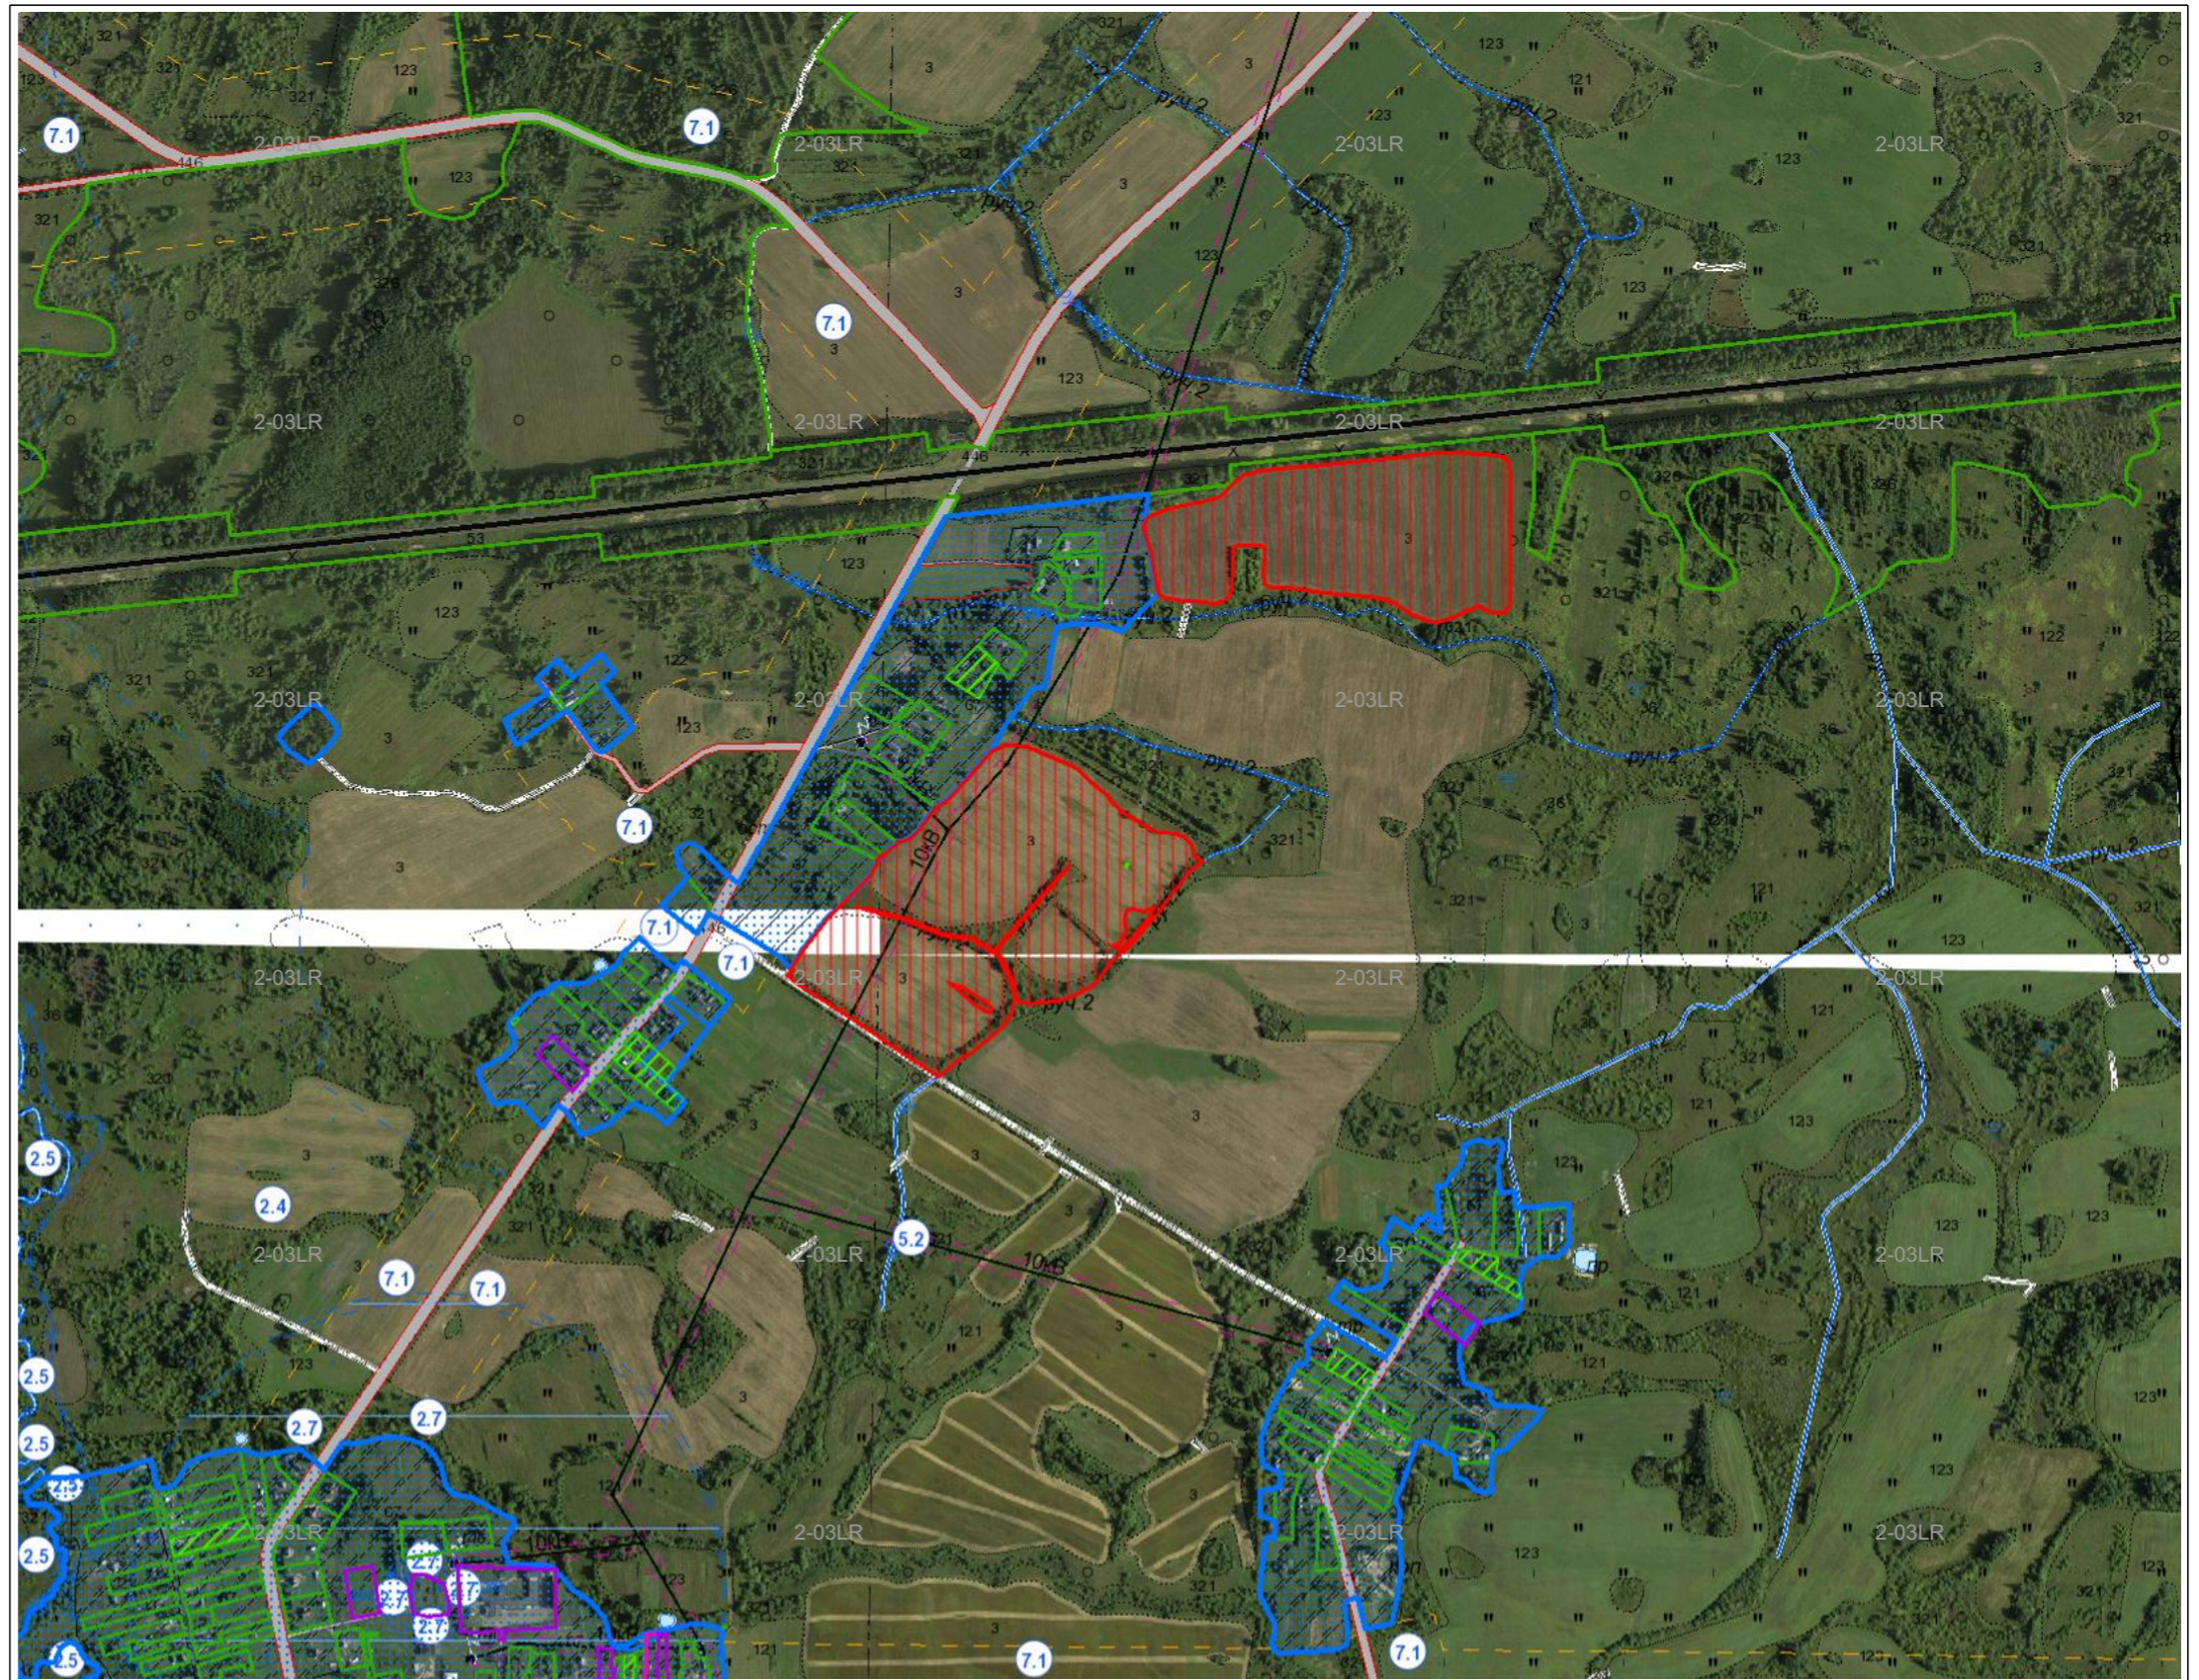

Границу земельного участка, испрашиваемого

Земельно-кадастровый план земель землепользователей
Поставский район Витебской области
земельные участки ОАО "Знамя Победы Агро" включенные в фонд перераспределения земель для развития и создания КФХ

Выкопировка изготовлена с Геопортала ЗИС
Снятие копий (размножение) и использование содержания
плана для создания других планов допускается
с разрешения УП "Проектный институт Белгипрозем".
© Географическая основа. Госкомимущество.

Условные обозначения:

- граница населённого пункта
- границы земельных участков, зарегистрированных в ЕГРНИ

Согласовано земель всего
-20,8288 га, земельные участки
включенные в фонд
перераспределения земель для
развития и создания КФХ